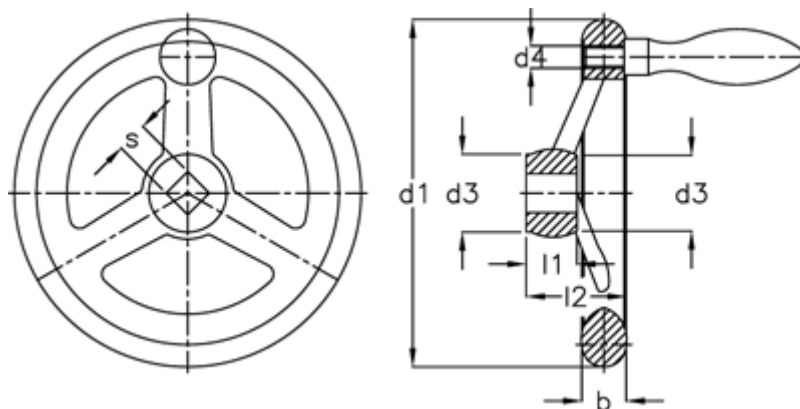

Varenummer: 20316298
Beskrivelse: E+G Håndhjul
DIN 950-AL-125-V11-D

Mål

Antal eger = 3

s H11 = V 11

b = 16

d1 = 125

d3 = 28

d4 = M 8

Håndtag \varnothing = 20

l1 = 18

l2 = 36